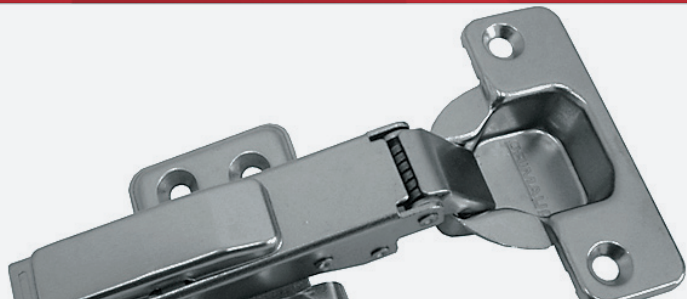

ZAWIASY TECHNICZNE

Z ZAŚLEPKAMI

wszystko do mebli [®]
Sonea

Zawias 35 mm prosty
SAMODOMYK CLIP-ON

4,15 zł

Zawias 35 mm kanta
SAMODOMYK CLIP-ON

4,46 zł

Zawias 35 mm wpuszczany
SAMODOMYK CLIP-ON

4,46 zł

Zawias samodomykający
ZATRZASKOWY 165 ST

11,80 zł

Zawias samodomykający
ZATRZASKOWY 45 ST

5,22 zł

Zawias samodomykający
ZATRZASKOWY 90 ST

5,22 zł