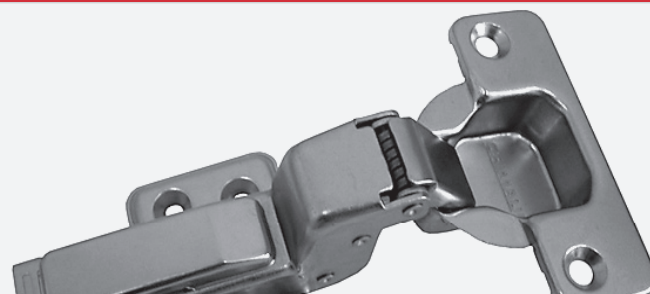

ZAWIASY TECHNICZNE

Z ZAŚLEPKAMI

wszystko do mebli [®]
Sonea

Zawias 35 mm prosty
SAMODOMYK CLIP-ON

4,15 zł

Zawias 35 mm kanta
SAMODOMYK CLIP-ON

4,46 zł

Zawias 35 mm wpuszczany
SAMODOMYK CLIP-ON

4,46 zł

Zawias samodomykający
ZATRZASKOWY 165 ST

11,80 zł

Zawias samodomykający
ZATRZASKOWY 45 ST

5,22 zł

Zawias samodomykający
ZATRZASKOWY 90 ST

5,22 zł